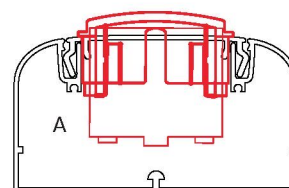

Короб, длина 2 метра, цвет серый металлик RAL 9006 Материал: алюминий	Поперечное сечение короба		 Поставляется с крышкой	 Поставляется с двумя крышками	
	Размеры, мм		90x50	140x50	
	Код		09599	01499	
	Упаковка, м		6	6	
	Сечение, мм ²		3550	5120	
Соединительные элементы и заглушки, материал – АБС-пластик, цвет серый металлик RAL 9006					
	Угол внешний с разделителем		09552G	01452G	
	Угол внутренний изменяемый с разделителем		09551G	01451G	
	Угол плоский с разделителем		09503G	01403G	
	Накладка на стык фронтальная		09504G	09504G*	
	Накладка на стык боковая		09509G	01409G	
	Тройник с разделителем		09506G	01406G	
	Заглушка		09505G	01405G	
	Переходник 140-90x50		01408G**	01408G**	
	Ввод в стену		09507G	01407G	
Разделители, материал – ПВХ, цвет белый RAL 9010					
	Разделитель для короба SEP-N40		09514	09514	
	Разделитель для короба SEP-N60/40		01415	01415	
Каркасы и рамки, материал - АБС-пластик			белый	черный	серый металлик
	Каркас Viva, 2 мод.		F0000A		
	Каркас Brava, 2 мод.		F0000M	F0000MB	
	Каркас 45x45, 2 мод.		F0000L		
 	Универсальная рамка (2модуля)		F00011	F00011B	F00011G
	Универсальная рамка (4модуля)		F00013	F00013B	F00013G
Комплект заземления: клемма, проводник – длина 300 мм					
	Для соединения оснований короба		E0001B		
	Для соединения крышек короба		E0001C		
	Для соединения основания с крышкой короба		E0001BC		
* С коробом 140x50 используются две накладки					
** Используется совместно с тройником 01406G или плоским углом 01403G					

Полезное сечение коробов

Размер мм	Сечение с силовой розеткой «Viva», мм ²	
	A	
90x50	2030	

Размер мм	Сечение с силовой розеткой «Brava», мм ²	
	A	
90x50	1905	

Размер мм	Сечение с силовой розеткой «Viva», мм ²	
	A	B
90x50	1250	2560

Размер мм	Сечение с силовой розеткой «Brava», мм ²	
	A	B
90x50	1170	2560

* Размер полного сечения профиля 90x50 – 3550 мм²