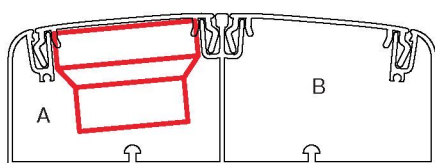

Короб, длина 2 метра, цвет серый металлик RAL 9006 Материал: алюминий	Поперечное сечение короба		 Поставляется с крышкой	 Поставляется с двумя крышками	
	Размеры, мм		90x50	140x50	
	Код		09599	01499	
	Упаковка, м		6	6	
	Сечение, мм ²		3550	5120	
Соединительные элементы и заглушки, материал – АБС-пластик, цвет серый металлик RAL 9006					
	Угол внешний с разделителем		09552G	01452G	
	Угол внутренний изменяемый с разделителем		09551G	01451G	
	Угол плоский с разделителем		09503G	01403G	
	Накладка на стык фронтальная		09504G	09504G*	
	Накладка на стык боковая		09509G	01409G	
	Тройник с разделителем		09506G	01406G	
	Заглушка		09505G	01405G	
	Переходник 140-90x50		01408G**	01408G**	
	Ввод в стену		09507G	01407G	
Разделители, материал – ПВХ, цвет белый RAL 9010					
	Разделитель для короба SEP-N40		09514	09514	
	Разделитель для короба SEP-N60/40		01415	01415	
Каркасы и рамки, материал - АБС-пластик			белый	черный	серый металлик
	Каркас Viva, 2 мод.		F0000A		
	Каркас Brava, 2 мод.		F0000M	F0000MB	
	Каркас 45x45, 2 мод.		F0000L		
 	Универсальная рамка (2модуля)		F00011	F00011B	F00011G
	Универсальная рамка (4модуля)		F00013	F00013B	F00013G
Комплект заземления: клемма, проводник – длина 300 мм					
	Для соединения оснований короба		E0001B		
	Для соединения крышек короба		E0001C		
	Для соединения основания с крышкой короба		E0001BC		
* С коробом 140x50 используются две накладки					
** Используется совместно с тройником 01406G или плоским углом 01403G					

Полезное сечение коробов

Размер мм	Сечение с силовой розеткой «Viva», мм ²	
	A	
90x50	2030	

Размер мм	Сечение с силовой розеткой «Brava», мм ²	
	A	
90x50	1905	

Размер мм	Сечение с силовой розеткой «Viva», мм ²	
	A	B
90x50	1250	2560

Размер мм	Сечение с силовой розеткой «Brava», мм ²	
	A	B
90x50	1170	2560

* Размер полного сечения профиля 90x50 – 3550 мм²