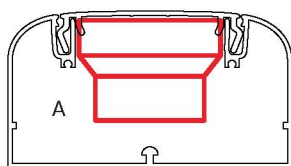

Короб, длина 2 метра, цвет серый металлик RAL 9006 Материал: алюминий	Поперечное сечение короба		 Поставляется с крышкой	 Поставляется с двумя крышками	
	Размеры, мм		90x50	140x50	
	Код		09599	01499	
	Упаковка, м		6	6	
	Сечение, мм ²		3550	5120	
Соединительные элементы и заглушки, материал – АБС-пластик, цвет серый металлик RAL 9006					
	Угол внешний с разделителем		09552G	01452G	
	Угол внутренний изменяемый с разделителем		09551G	01451G	
	Угол плоский с разделителем		09503G	01403G	
	Накладка на стык фронтальная		09504G	09504G*	
	Накладка на стык боковая		09509G	01409G	
	Тройник с разделителем		09506G	01406G	
	Заглушка		09505G	01405G	
	Переходник 140-90x50		01408G**	01408G**	
	Ввод в стену		09507G	01407G	
Разделители, материал – ПВХ, цвет белый RAL 9010					
	Разделитель для короба SEP-N40		09514	09514	
	Разделитель для короба SEP-N60/40		01415	01415	
Каркасы и рамки, материал - АБС-пластик			белый	черный	серый металлик
	Каркас Viva, 2 мод.		F0000A		
	Каркас Brava, 2 мод.		F0000M	F0000MB	
	Каркас 45x45, 2 мод.		F0000L		
 	Универсальная рамка (2модуля)		F00011	F00011B	F00011G
	Универсальная рамка (4модуля)		F00013	F00013B	F00013G
Комплект заземления: клемма, проводник – длина 300 мм					
	Для соединения оснований короба		E0001B		
	Для соединения крышек короба		E0001C		
	Для соединения основания с крышкой короба		E0001BC		
* С коробом 140x50 используются две накладки					
** Используется совместно с тройником 01406G или плоским углом 01403G					

Полезное сечение коробов

Размер мм	Сечение с силовой розеткой «Viva», мм ²	
	A	
90x50	2030	

Размер мм	Сечение с силовой розеткой «Brava», мм ²	
	A	
90x50	1905	

Размер мм	Сечение с силовой розеткой «Viva», мм ²	
	A	B
90x50	1250	2560

Размер мм	Сечение с силовой розеткой «Brava», мм ²	
	A	B
90x50	1170	2560

* Размер полного сечения профиля 90x50 – 3550 мм²