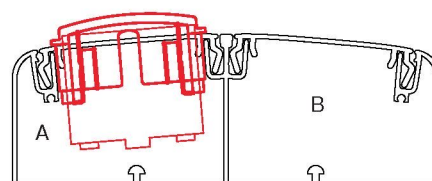

Короб, длина 2 метра, цвет серый металлик RAL 9006 Материал: алюминий	Поперечное сечение короба		 Поставляется с крышкой	 Поставляется с двумя крышками	
	Размеры, мм		90x50	140x50	
	Код		09599	01499	
	Упаковка, м		6	6	
	Сечение, мм ²		3550	5120	
Соединительные элементы и заглушки, материал – АБС-пластик, цвет серый металлик RAL 9006					
	Угол внешний с разделителем		09552G	01452G	
	Угол внутренний изменяемый с разделителем		09551G	01451G	
	Угол плоский с разделителем		09503G	01403G	
	Накладка на стык фронтальная		09504G	09504G*	
	Накладка на стык боковая		09509G	01409G	
	Тройник с разделителем		09506G	01406G	
	Заглушка		09505G	01405G	
	Переходник 140-90x50		01408G**	01408G**	
	Ввод в стену		09507G	01407G	
Разделители, материал – ПВХ, цвет белый RAL 9010					
	Разделитель для короба SEP-N40		09514	09514	
	Разделитель для короба SEP-N60/40		01415	01415	
Каркасы и рамки, материал - АБС-пластик			белый	черный	серый металлик
	Каркас Viva, 2 мод.		F0000A		
	Каркас Brava, 2 мод.		F0000M	F0000MB	
	Каркас 45x45, 2 мод.		F0000L		
 	Универсальная рамка (2модуля)		F00011	F00011B	F00011G
	Универсальная рамка (4модуля)		F00013	F00013B	F00013G
Комплект заземления: клемма, проводник – длина 300 мм					
	Для соединения оснований короба		E0001B		
	Для соединения крышек короба		E0001C		
	Для соединения основания с крышкой короба		E0001BC		
* С коробом 140x50 используются две накладки					
** Используется совместно с тройником 01406G или плоским углом 01403G					

Полезное сечение коробов

Размер мм	Сечение с силовой розеткой «Viva», мм ²	
	A	
90x50	2030	

Размер мм	Сечение с силовой розеткой «Brava», мм ²	
	A	
90x50	1905	

Размер мм	Сечение с силовой розеткой «Viva», мм ²	
	A	B
90x50	1250	2560

Размер мм	Сечение с силовой розеткой «Brava», мм ²	
	A	B
90x50	1170	2560

* Размер полного сечения профиля 90x50 – 3550 мм²