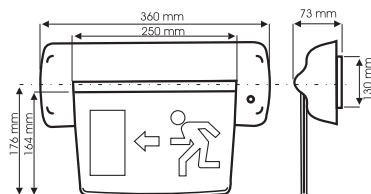

W			t			
8W	T5 /G5/	FP	3,0 h	1,80		MNSEDW
8W	T5 /G5/	FP	3,0 h	1,80		MNSECH
8W	T5 /G5/	FP	3,0 h	1,80		MNSEGD

PANEL W BOK		MNSEDLR
PANEL W DÓŁ		MNSEDS