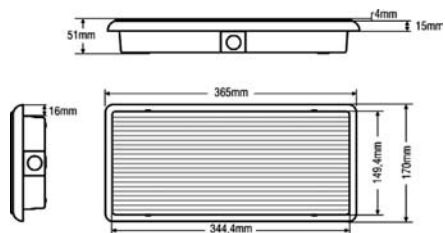

**STAR IP65**

W		!	t	kg		
8W	T5 /G5/	E	1,5 h	0,83	<input type="checkbox"/>	<b>MNEL20</b>
8W	T5 /G5/	E	3,0 h	0,98	<input type="checkbox"/>	<b>MNEL20-3H</b>
11W	TC-SEL /2G7/	E	1,5 h	0,92	<input type="checkbox"/>	<b>MNEL20A</b>
11W	TC-SEL /2G7/	E	3,0 h	1,00	<input type="checkbox"/>	<b>MNEL20A-3H</b>
18W	TC-L /2G11/	E	1,5 h	1,03	<input type="checkbox"/>	<b>MNEL20B</b>
2x8W	T5 /G5/	E	1,5 h	1,07	<input type="checkbox"/>	<b>MNEL20C</b>
8W	T5 /G5/	FP	1,5 h	0,95	<input type="checkbox"/>	<b>MNEL20M</b>
8W	T5 /G5/	FP	3,0 h	1,10	<input type="checkbox"/>	<b>MNEL20M-3H</b>
11W	TC-SEL /2G7/	FP	1,5 h	1,01	<input type="checkbox"/>	<b>MNEL20AM</b>
11W	TC-SEL /2G7/	FP	3,0 h	1,15	<input type="checkbox"/>	<b>MNEL20AM-3H</b>
18W	TC-L /2G11/	FP	1,5 h	1,10	<input type="checkbox"/>	<b>MNEL20BM</b>
8W	T5 /G5/	MAINS	-	0,74	<input type="checkbox"/>	<b>MNEL20MAINS</b>
11W	TC-SEL /2G7/	MAINS	-	0,77	<input type="checkbox"/>	<b>MNEL20AMAINS</b>
18W	TC-L /2G11/	MAINS	-	0,77	<input type="checkbox"/>	<b>MNEL20BMAINS</b>
8W	T5 /G5/	E AD	1,0 h	1,00	<input type="checkbox"/>	<b>MNEL28-AUT</b>
8W	T5 /G5/	FP AD	1,0 h	1,11	<input type="checkbox"/>	<b>MNEL28M-AUT</b>
11W	TC-SEL /2G7/	E AD	1,0 h	1,02	<input type="checkbox"/>	<b>MNEL28A-AUT</b>
11W	TC-SEL /2G7/	FP AD	1,0 h	1,10	<input type="checkbox"/>	<b>MNEL28AM-AUT</b>
18W	TC-L /2G11/	E AD	1,0 h	1,04	<input type="checkbox"/>	<b>MNEL28B-AUT</b>
18W	TC-L /2G11/	FP AD	1,0 h	1,10	<input type="checkbox"/>	<b>MNEL28BM-AUT</b>