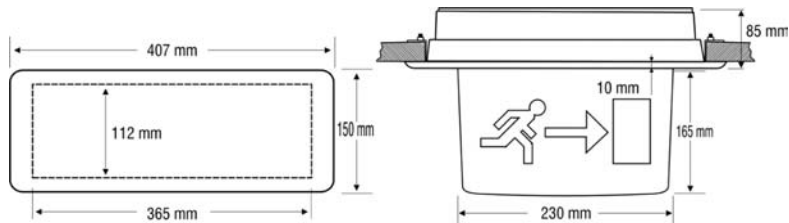

OPRAWY AWARYJNE, EWAKUACYJNE I SPECJALISTYCZNE

W			t			
8W	T5 /G5/	FP	3,0 h	1,40		<b>MNRSEM</b>
8W	T5 /G5/	FP	3,0 h	1,40		<b>MNRSEMCH</b>
8W	T5 /G5/	FP	3,0 h	1,40		<b>MNRSEMGD</b>

PANEL W BOK		<b>MNSEDLR</b>
PANEL W DÓŁ		<b>MNSEDS</b>