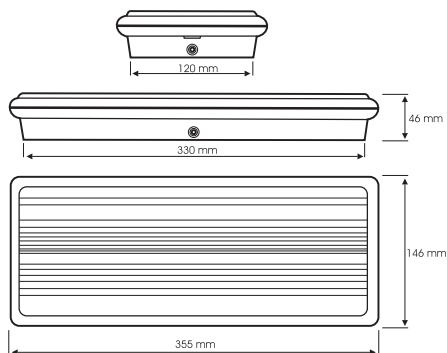

**STAR IP65**

W		!	t	kg		
8W	T5 /G5/	E	1,5 h	0,83	<input type="checkbox"/>	<b>MNEL20</b>
8W	T5 /G5/	E	3,0 h	0,98	<input type="checkbox"/>	<b>MNEL20-3H</b>
11W	TC-SEL /2G7/	E	1,5 h	0,92	<input type="checkbox"/>	<b>MNEL20A</b>
11W	TC-SEL /2G7/	E	3,0 h	1,00	<input type="checkbox"/>	<b>MNEL20A-3H</b>
18W	TC-L /2G11/	E	1,5 h	1,03	<input type="checkbox"/>	<b>MNEL20B</b>
2x8W	T5 /G5/	E	1,5 h	1,07	<input type="checkbox"/>	<b>MNEL20C</b>
8W	T5 /G5/	FP	1,5 h	0,95	<input type="checkbox"/>	<b>MNEL20M</b>
8W	T5 /G5/	FP	3,0 h	1,10	<input type="checkbox"/>	<b>MNEL20M-3H</b>
11W	TC-SEL /2G7/	FP	1,5 h	1,01	<input type="checkbox"/>	<b>MNEL20AM</b>
11W	TC-SEL /2G7/	FP	3,0 h	1,15	<input type="checkbox"/>	<b>MNEL20AM-3H</b>
18W	TC-L /2G11/	FP	1,5 h	1,10	<input type="checkbox"/>	<b>MNEL20BM</b>
8W	T5 /G5/	MAINS	-	0,74	<input type="checkbox"/>	<b>MNEL20MAINS</b>
11W	TC-SEL /2G7/	MAINS	-	0,77	<input type="checkbox"/>	<b>MNEL20AMAINS</b>
18W	TC-L /2G11/	MAINS	-	0,77	<input type="checkbox"/>	<b>MNEL20BMAINS</b>
8W	T5 /G5/	E AD	1,0 h	1,00	<input type="checkbox"/>	<b>MNEL28-AUT</b>
8W	T5 /G5/	FP AD	1,0 h	1,11	<input type="checkbox"/>	<b>MNEL28M-AUT</b>
11W	TC-SEL /2G7/	E AD	1,0 h	1,02	<input type="checkbox"/>	<b>MNEL28A-AUT</b>
11W	TC-SEL /2G7/	FP AD	1,0 h	1,10	<input type="checkbox"/>	<b>MNEL28AM-AUT</b>
18W	TC-L /2G11/	E AD	1,0 h	1,04	<input type="checkbox"/>	<b>MNEL28B-AUT</b>
18W	TC-L /2G11/	FP AD	1,0 h	1,10	<input type="checkbox"/>	<b>MNEL28BM-AUT</b>