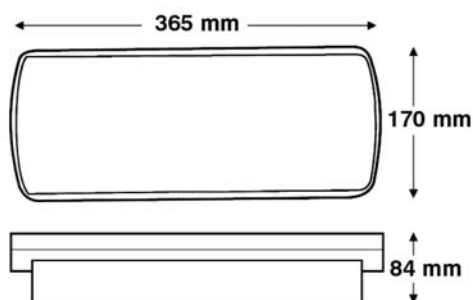

Emergency, evacuation and special lighting fixtures • Notleuchten, Flutleuchten • Аварийные, эвакуационные и специализированные светильники

OPRAWY AWARYJNE, EWAKUACYJNE I SPECJALISTYCZNE

W		!	t			
24W	TC-L /2G11/	E	1,0 h	1,61		MNSN42C
24W	TC-L /2G11/	E	3,0 h	1,70		MNSN42C-3H
24W	TC-L /2G11/	FP	1,0 h	1,55		MNSN42CM
24W	TC-L /2G11/	FP	3,0 h	1,65		MNSN42CM-3H
24W	TC-L /2G11/	MAINS	-	1,40		MNSN42CMAINS
24W	TC-L /2G11/	E AD	1,0 h	1,80		MNSN42C-AUT

STAR NOVA