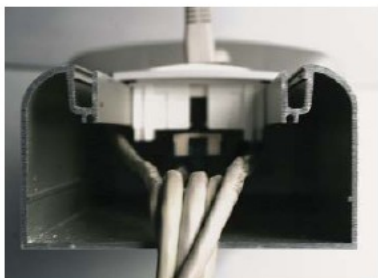

Отличительные особенности

Экранирование от электромагнитных помех - высокая надежность работы