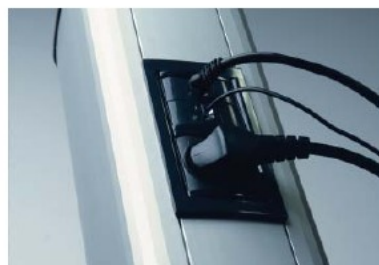

Направляющие под заземление на коробе и крышке

Встроенный алюминиевый разделитель обладает хорошими экранирующими свойствами

Короба и аксессуары не имеют галогено-содержащих добавок

Удобное соединение с напольным каналом ССР-Е

Современный дизайн

Удобный монтаж ЭУИ в кабель-каналы и колонны простым защелкиванием