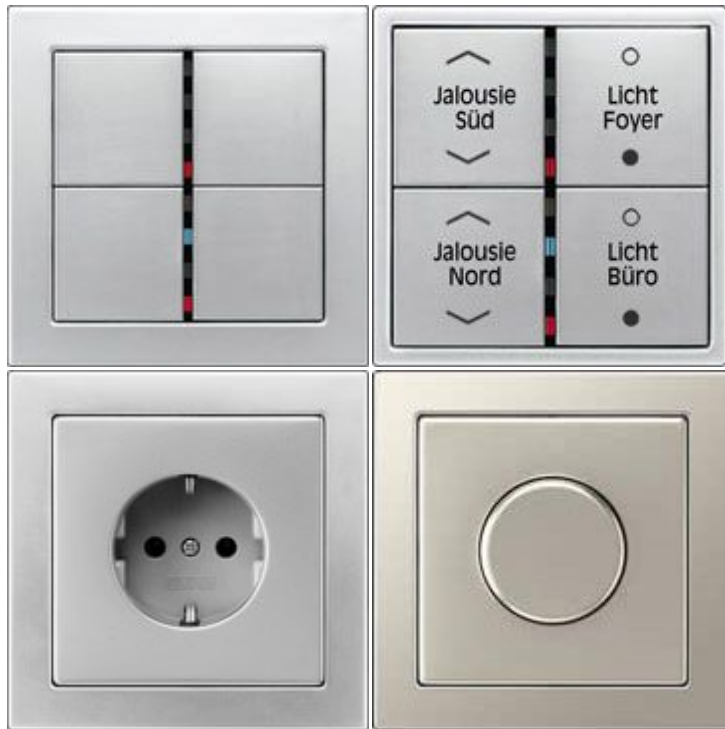

«FD-design»

Элегантные выключатели этого дизайна изготавливаются из натурального алюминия, пластика, антрацита или благородной стали. Их исключительно плоская конструкция создает впечатление особой легкости. Это делает интерьер гармоничным, легким и полным торжественности.