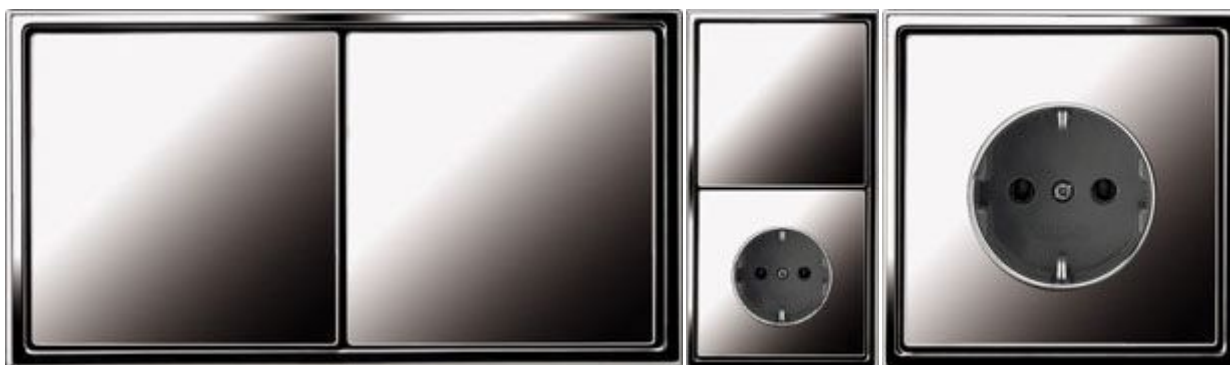

«Glanzchrom»

Благородная линия дизайна из классической программы LS расставила исключительные акценты, сыграв на контрасте между строгой формой и блестящей обработкой.